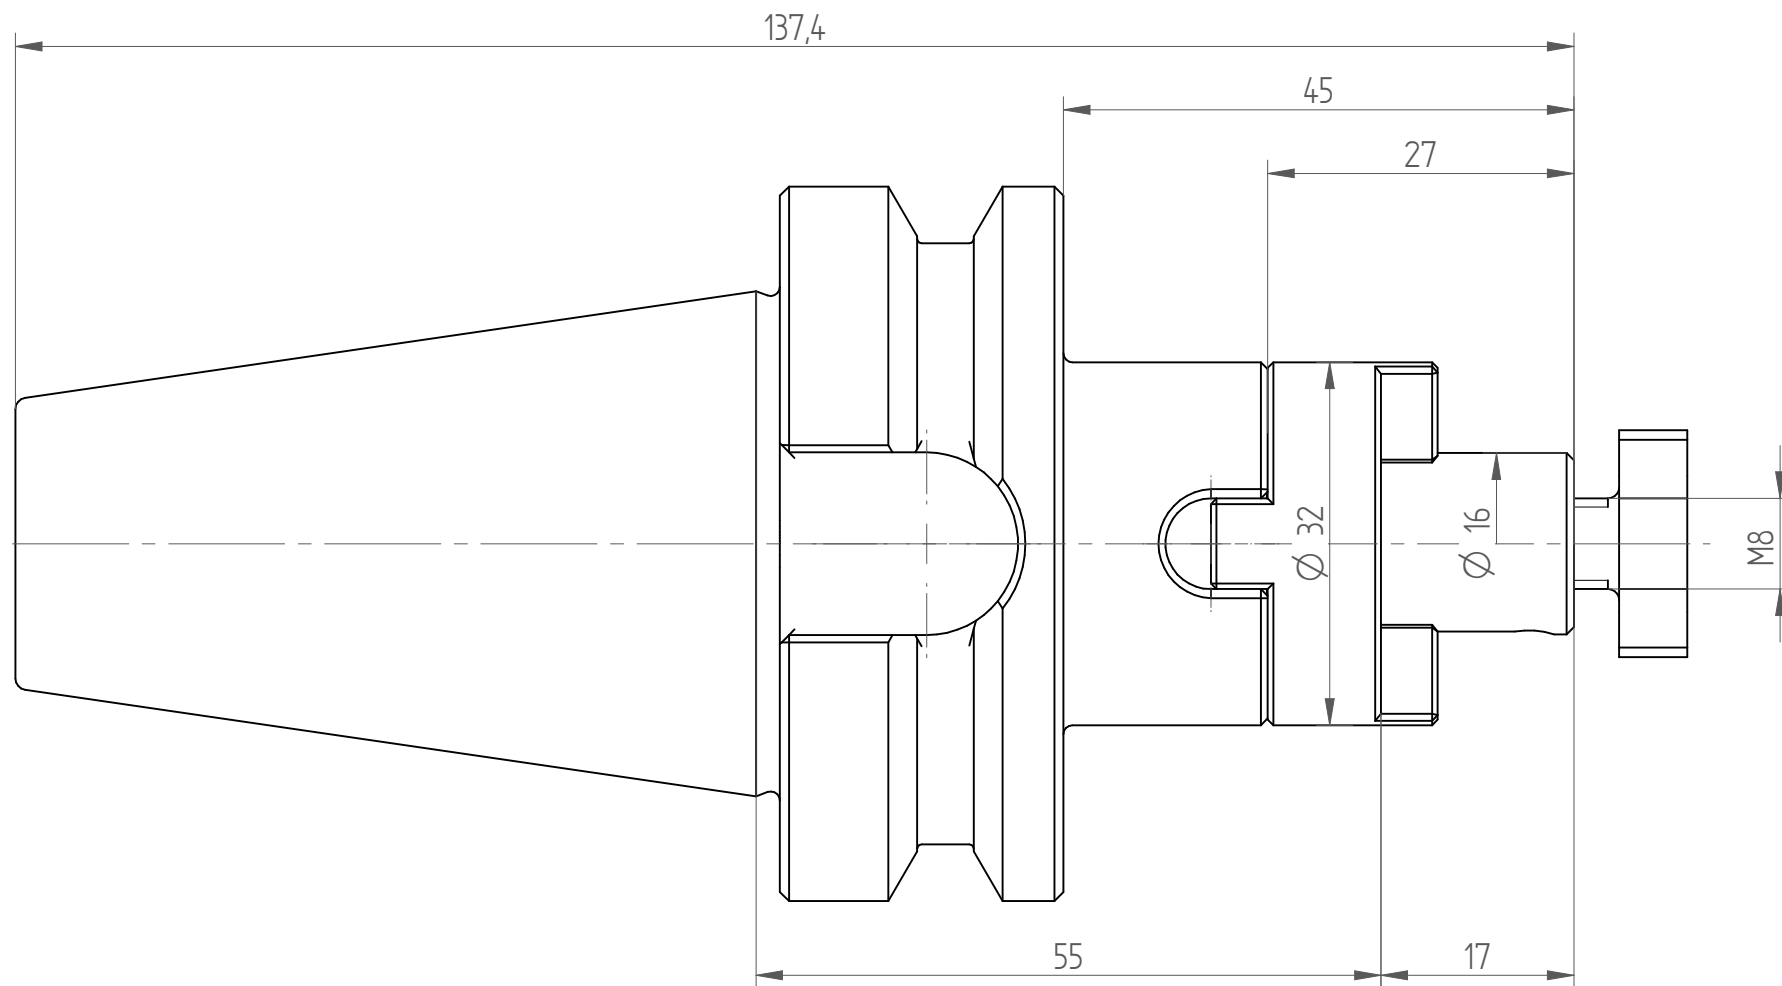

Swiss
Precision
Tools

REGO-FIX®

REGO-FIX AG
Obermattweg 60
4456 Tenniken / Switzerland

Phone +41 61 976 14 66
Fax +41 61 976 14 14
www.rego-fix.com

This is a non-controlled copy. All information given herein is subject to change without notice

The information given herein has been carefully checked and is believed to be correct. REGO-FIX, however, assumes no responsibility or liability for any errors, inaccuracies or omissions that may appear in this drawing

This document is subject to copyright laws. No part of this document may be reproduced or transmitted in any form or any means, electronic or mechanic, for any purpose, without the express written permission of REGO-FIX

Type : BT40_KFD16x055
Part No. : 214041630
Date : 08.01.2015
Scale : 1.5:1